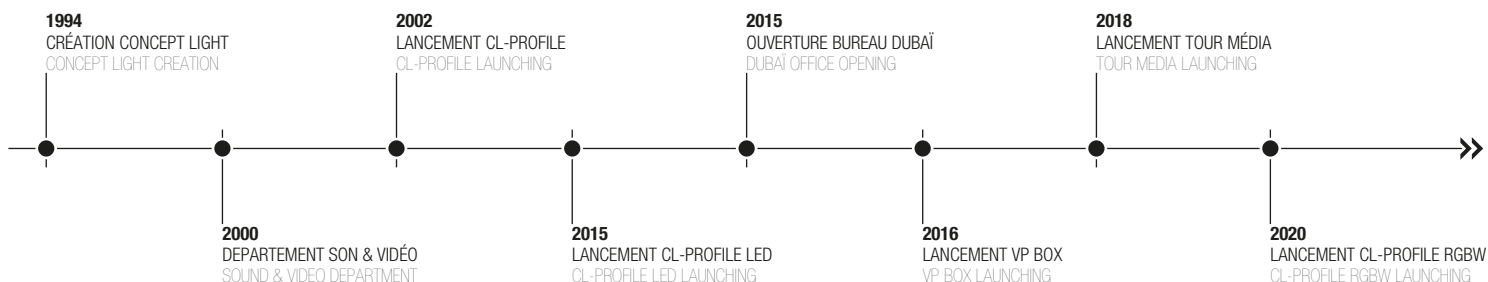

Crédit Photo : Concept Light

CONCEPT LIGHT //

CONCEPT LIGHT, une société du Groupe VINCENTZ basée à Niederhergheim en Alsace près de Colmar.

Depuis 1994 CONCEPT LIGHT propose une gamme complète d'appareils d'éclairage intérieur et extérieur destinée à un usage professionnel (architectural et de mise en valeur, industriel, sportif et commercial)

La conception unique des produits CONCEPT LIGHT se distingue par une sélection de LED à haute efficacité lumineuse. La fiabilité de chaque produit est garantie par l'expérience acquise depuis de nombreuses années.

CONCEPT LIGHT maîtrise la totalité de la fabrication permettant une personnalisation des produits ainsi qu'une grande réactivité.

CONCEPT LIGHT, a company of the VINCENTZ group located in Niederhergheim close to Colmar Alsace.

Since 1994 CONCEPT LIGHT offers a full range of indoor and outdoor lighting fixtures for professional use (architectural and lighting design, industry, sports and commercial).

The unique design of CONCEPT LIGHT products is distinguished by a selection of high luminous efficiency. The reliability of each product is guaranteed by our many years of experiences.

CONCEPT LIGHT controls the entire manufacturing process who allow us to easily customize our products and to be really reactive.

CONCEPT LIGHT À VOTRE SERVICE ...

CONCEPT LIGHT vous propose également son expertise dans les domaines de la sonorisation, de la vidéoprojection et du pilotage grâce à son département audiovisuel.

Nous saurons vous conseiller et vous orienter sur des solutions innovantes pour vos projets d'intérieurs et d'extérieurs.

CONCEPT LIGHT offers to you its expertise in sound, video mapping and control fields by its own audiovisual integration department.